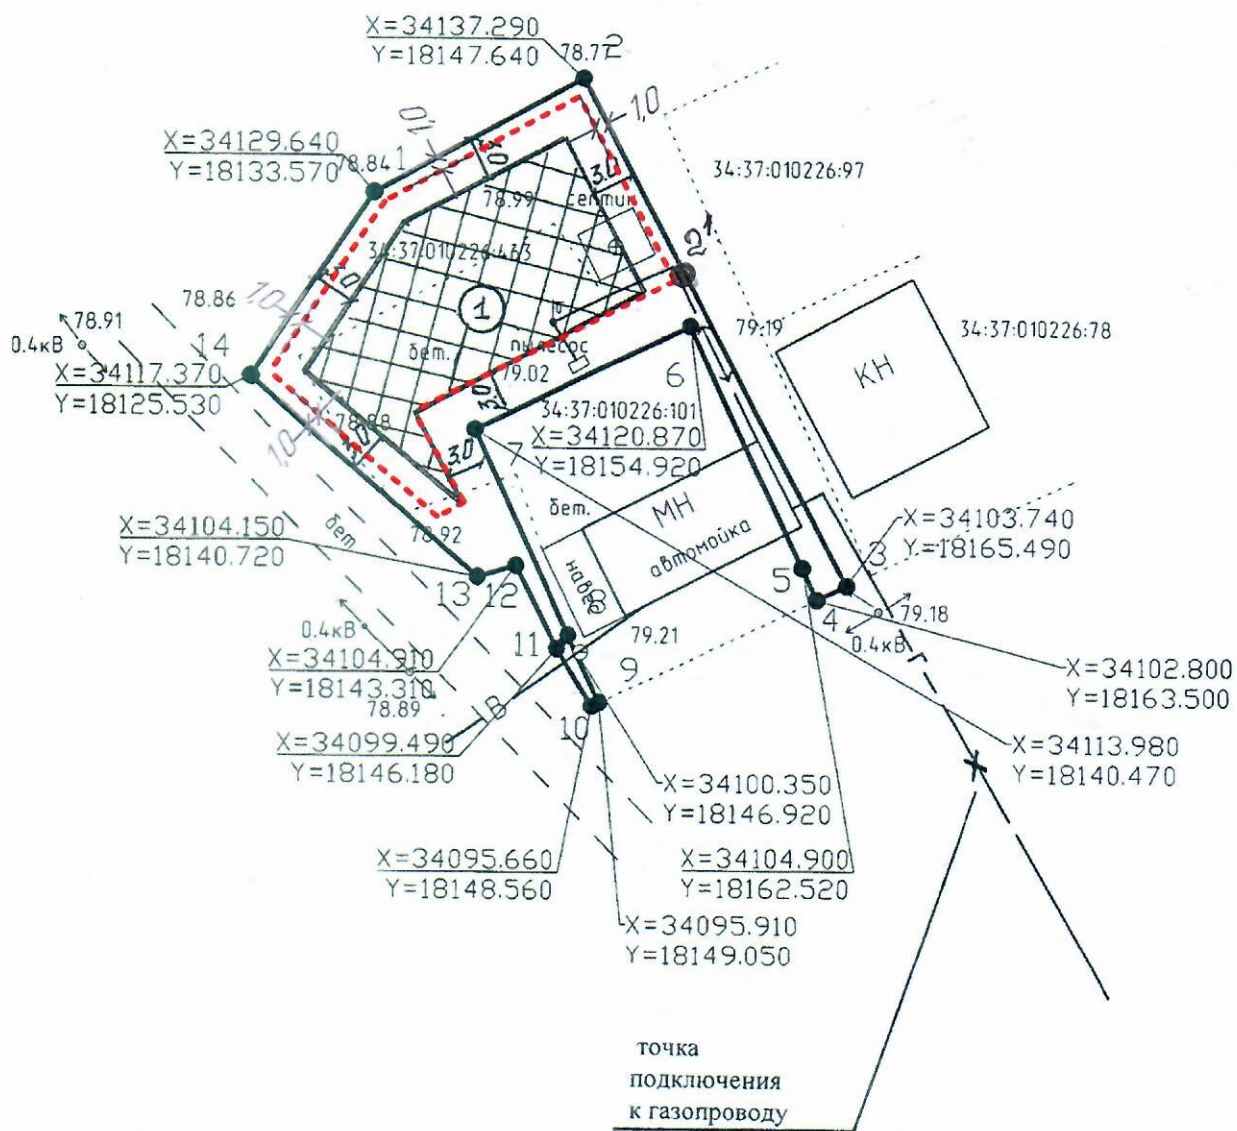

*Схема планировочной организации
земельного участка
М 1:500*

					<i>Оболонин Виктор Родионович, г. Михайловка, ул. Украинская, 82Б</i>			
<i>Изм.</i>	<i>Кол.уч</i>	<i>Лист</i>	<i>№ док.</i>	<i>Подпись</i>	<i>Дата</i>	<i>Стадия</i>	<i>Лист</i>	<i>Листов</i>
						РП	1	1
						<i>ООО ПП «АРХИДЕЯ» г. Михайловка Волгоградская обл.</i>		